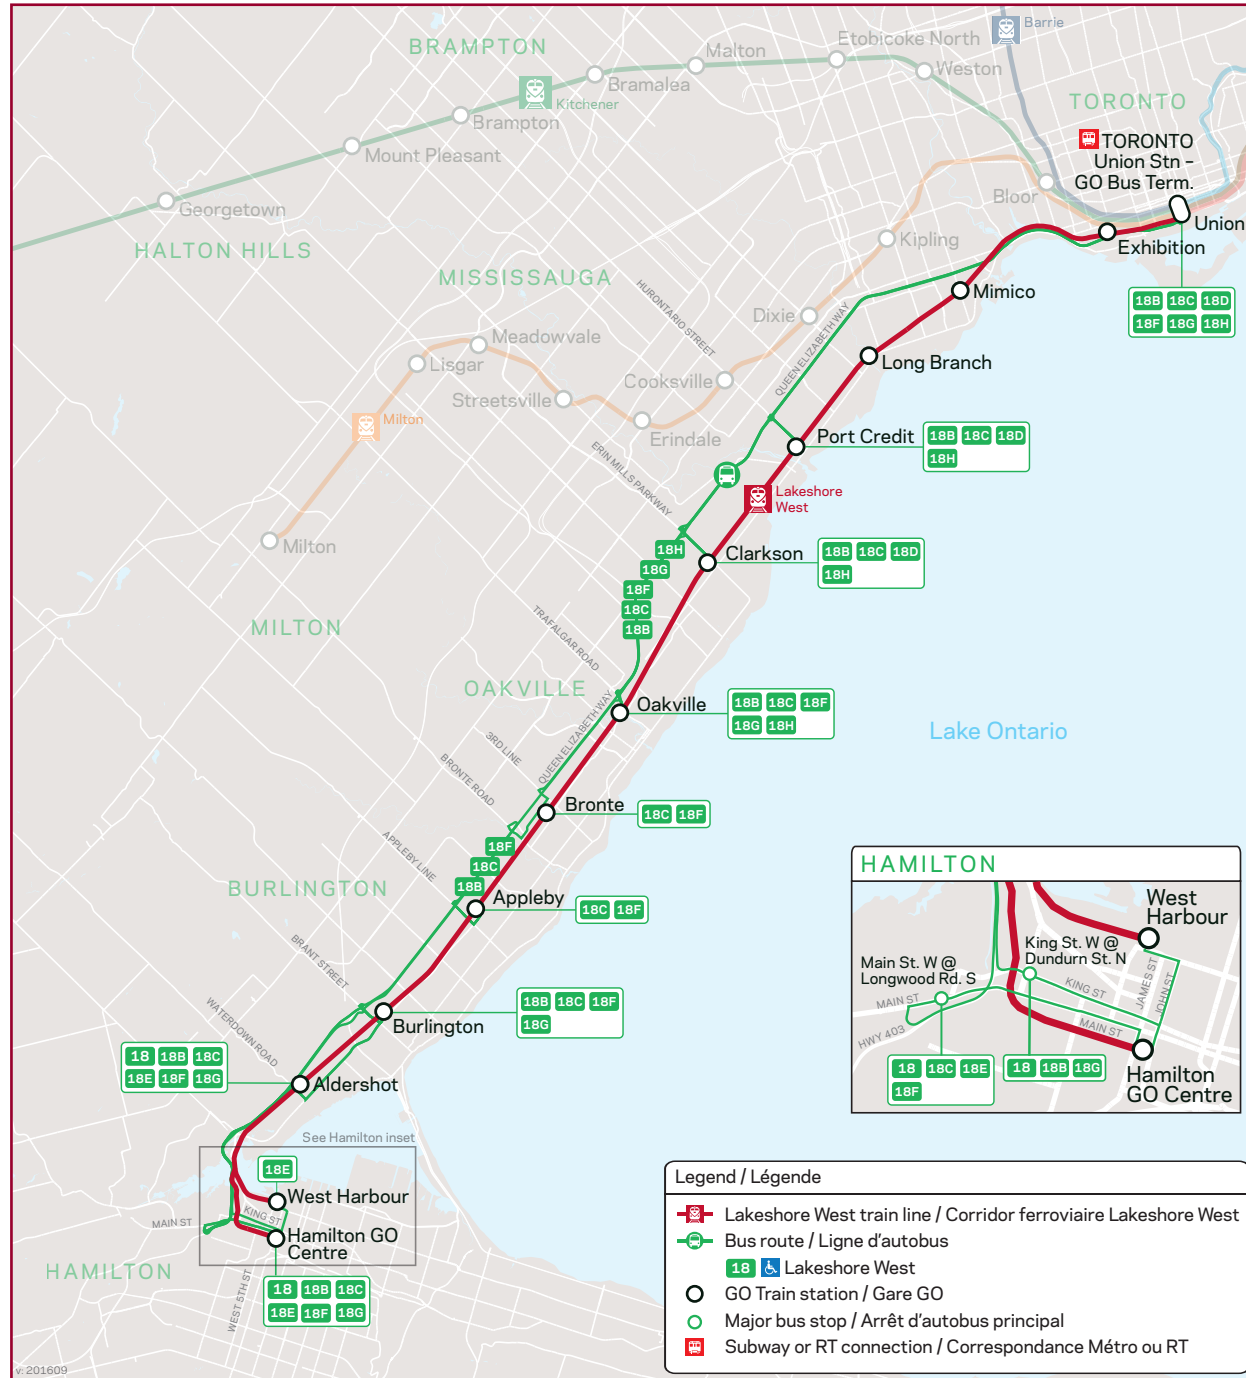

01 - 18

Route numbers / Nombres d'itinéraire Lakeshore West

CONTACT US

1-888-438-6646
416-869-3200
TTY/ATS:
1-800-387-3652

gotransit.com/schedules

@GOtransitLW

See Something?
Say Something.
24/7 Transit Safety Dispatch:
1-877-297-0642

LW 15 18

Daily / Quotidiennement
Includes GO Bus routes 15 and 18 / Inclut les routes 15 et 18 d'autobus GO

Effective / À partir de:
5 JANUARY 2019

How to read our schedules

Step 1

Find the station or terminal you are departing from. Stops are listed across the top in the order they are served.

Step 2

The upper left corner tells you what day the schedule is for and the direction of travel.

Step 3

Look across the rows for available departure times.

Step 4

Not all trains or buses stop at every station. If you see → the train or bus will not stop at that station.

2

Comment lire nos horaires

Étape 1

Trouvez votre gare ou terminus de départ. La liste des arrêts est donnée en haut dans l'ordre dans lequel ils sont desservis.

Étape 2

Le coin supérieur gauche vous indique le jour pour lequel l'horaire est donné et la direction de circulation.