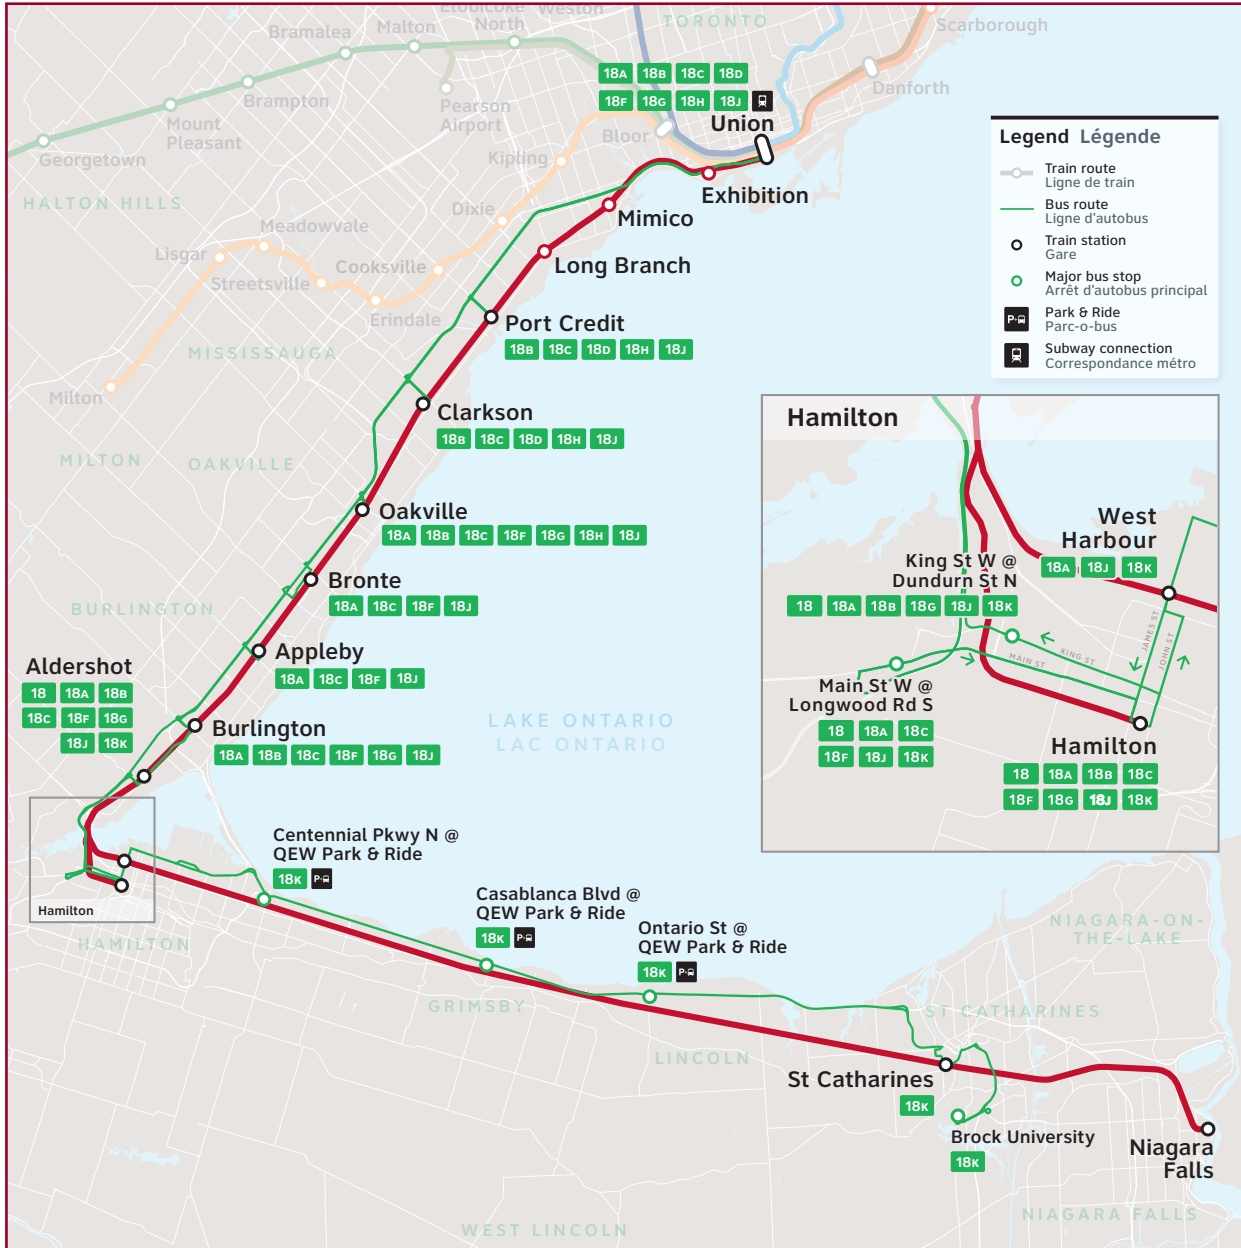

01 - 18

Route numbers
Numéros des trajets

Lakeshore West

CONTACT US

1-888-438-6646
416-869-3200
TTY: #711 or call
1-800-855-0511

gotransit.com/schedules

@GOtransitLW

See Something?
Say Something.
24/7 Transit Safety Dispatch:
1-877-297-0642

LW 18

Daily / Quotidiennement
Includes GO Bus route 18 /
Inclut le trajet 18 d'autobus GO

Effective / À partir de:
24 JUNE 2023
JUN 24

How to read our schedules

Step 1

Find the station or terminal you are departing from. Stops are listed across the top in the order they are served.

Step 2

The upper left corner tells you what day the schedule is for and the direction of travel.

Step 3

Look across the rows for available departure times.

Step 4

Not all trains or buses stop at every station. If you see → the train or bus will not stop at that station.

Comment lire nos horaires

Étape 1

Trouvez votre gare ou terminus de départ. La liste des arrêts est donnée en haut dans l'ordre dans lequel ils sont desservis.

Étape 2

Le coin supérieur gauche vous indique le jour pour lequel l'horaire est donné et la direction de circulation.