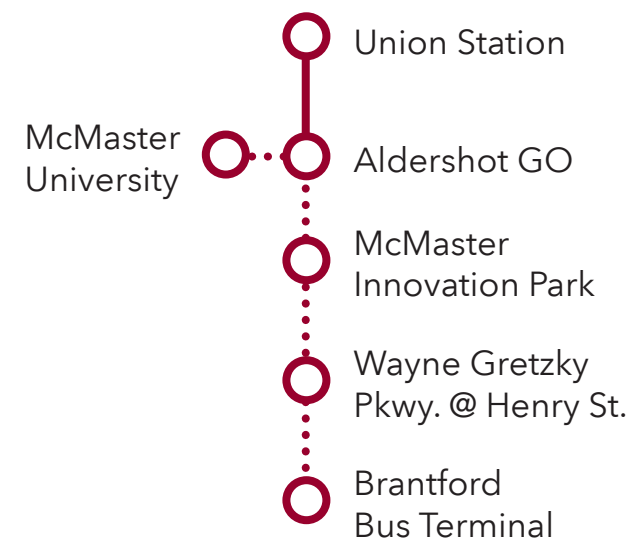

15

Route number
Numéro du trajet

Brantford / Burlington

CONTACT US

1-888-438-6646
416-869-3200

TTY: #711 or call
1-800-855-0511

gotransit.com/schedules

@GOtransitLW
@GOtransitBus

See Something?
Say Something.
24/7 Transit Safety Dispatch:
1-877-297-0642

prestocard.ca

Sign-up for email or
text alerts/ Inscrivez-
vous pour recevoir des
alertes par courriel ou
message texte.
gotransit.com/OnTheGO

Brantford/ Burlington

GO Train and Bus Schedule/
Horaire des trains et des autobus GO

15

Daily / Quotidiennement

Includes GO Bus route 15 /
Inclut le trajet 15 d'autobus GO

Effective / À partir de:
24 JUNE
JUIN **2023**