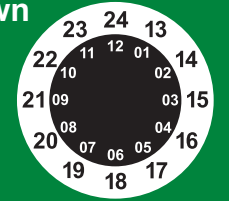

## Schedule times shown in 24-hour clock

## Indications selon un système horaire de 24 heures

Midnight to noon  
00 01 - 12 00

De minuit à midi:  
00 01 - 12 00

Noon to midnight  
12 01 - 24 00

De midi à minuit:  
12 01 - 24 00