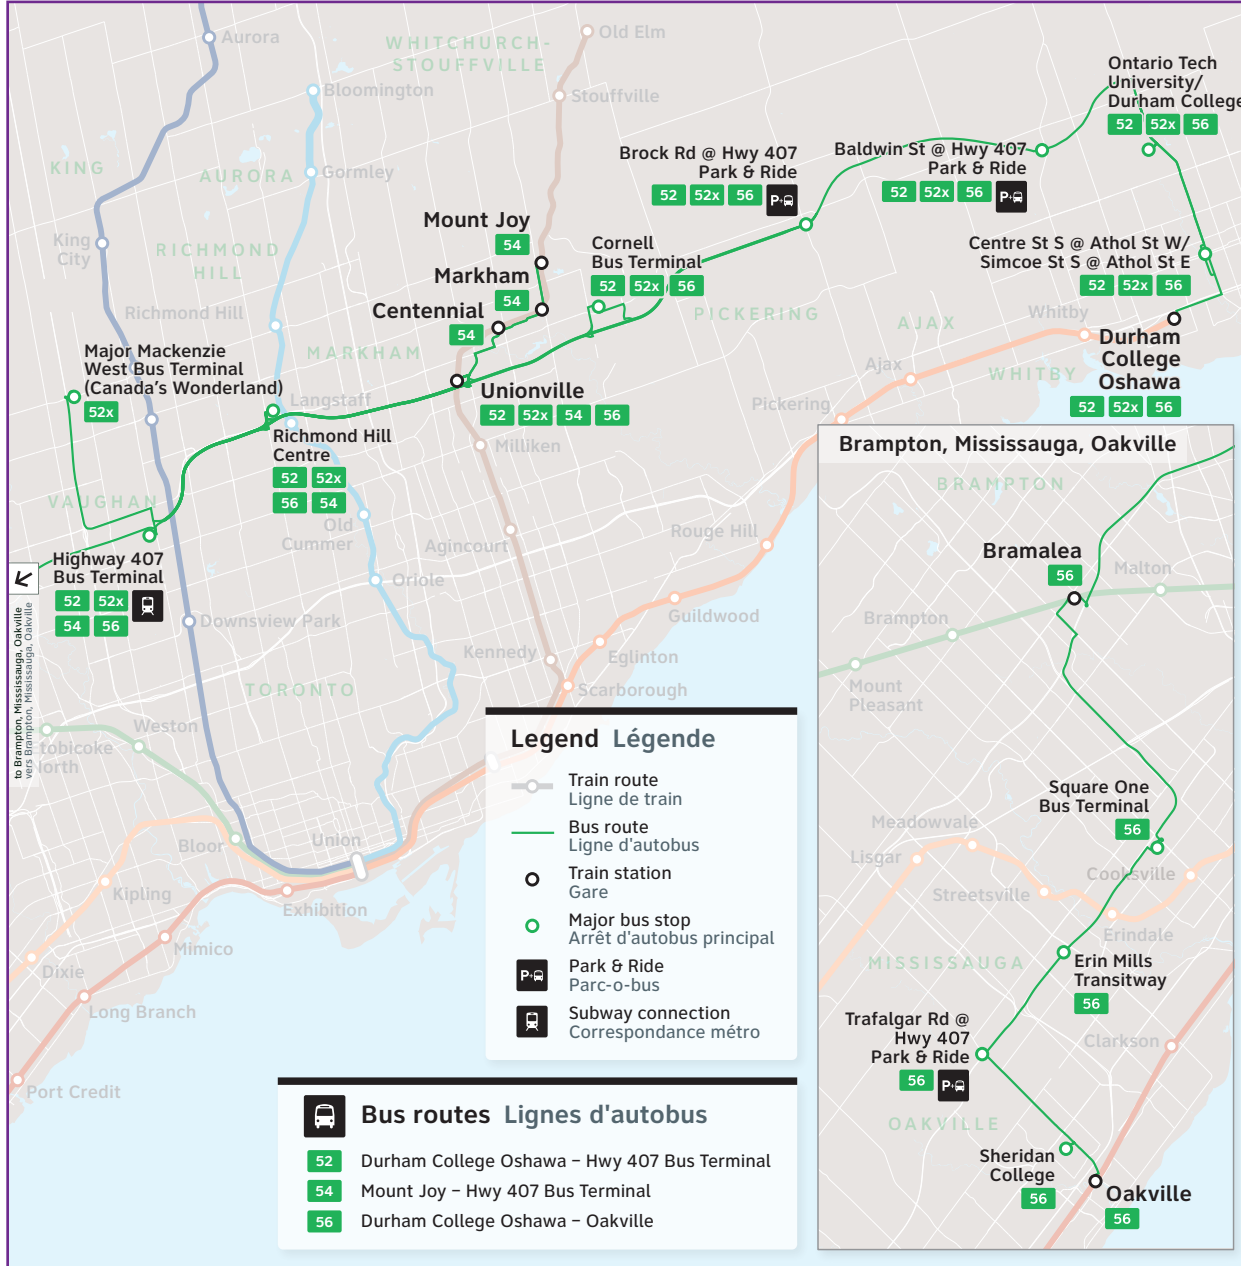

52-54-56

Oshawa/Oakville

Route number
Numéro du trajet

CONTACT US

1-888-438-6646
416-869-3200
TTY: #711 or call
1-800-855-0511

gotransit.com/schedules

@GOtransitBus

See Something?
Say Something.
24/7 Transit Safety Dispatch:
1-877-297-0642

prestocard.ca

Sign-up for email or
text alerts/ Inscrivez-
vous pour recevoir des
alertes par courriel ou
message texte.
gotransit.com/OnTheGO

Oshawa/ Oakville

GO Bus Schedule/
Horaire des autobus GO

52 54 56

- Oshawa
- Whitby
- Pickering
- Markham
- Richmond Hill
- Hwy. 407 Bus Terminal
- Brampton
- Mississauga
- Oakville

Daily / Quotidiennement
Includes GO Bus routes 52, 54,
56 / Inclut les trajets 52, 54, 56
d'autobus GO

Effective / À partir de:
24 JUNE 2023
24 JUIN