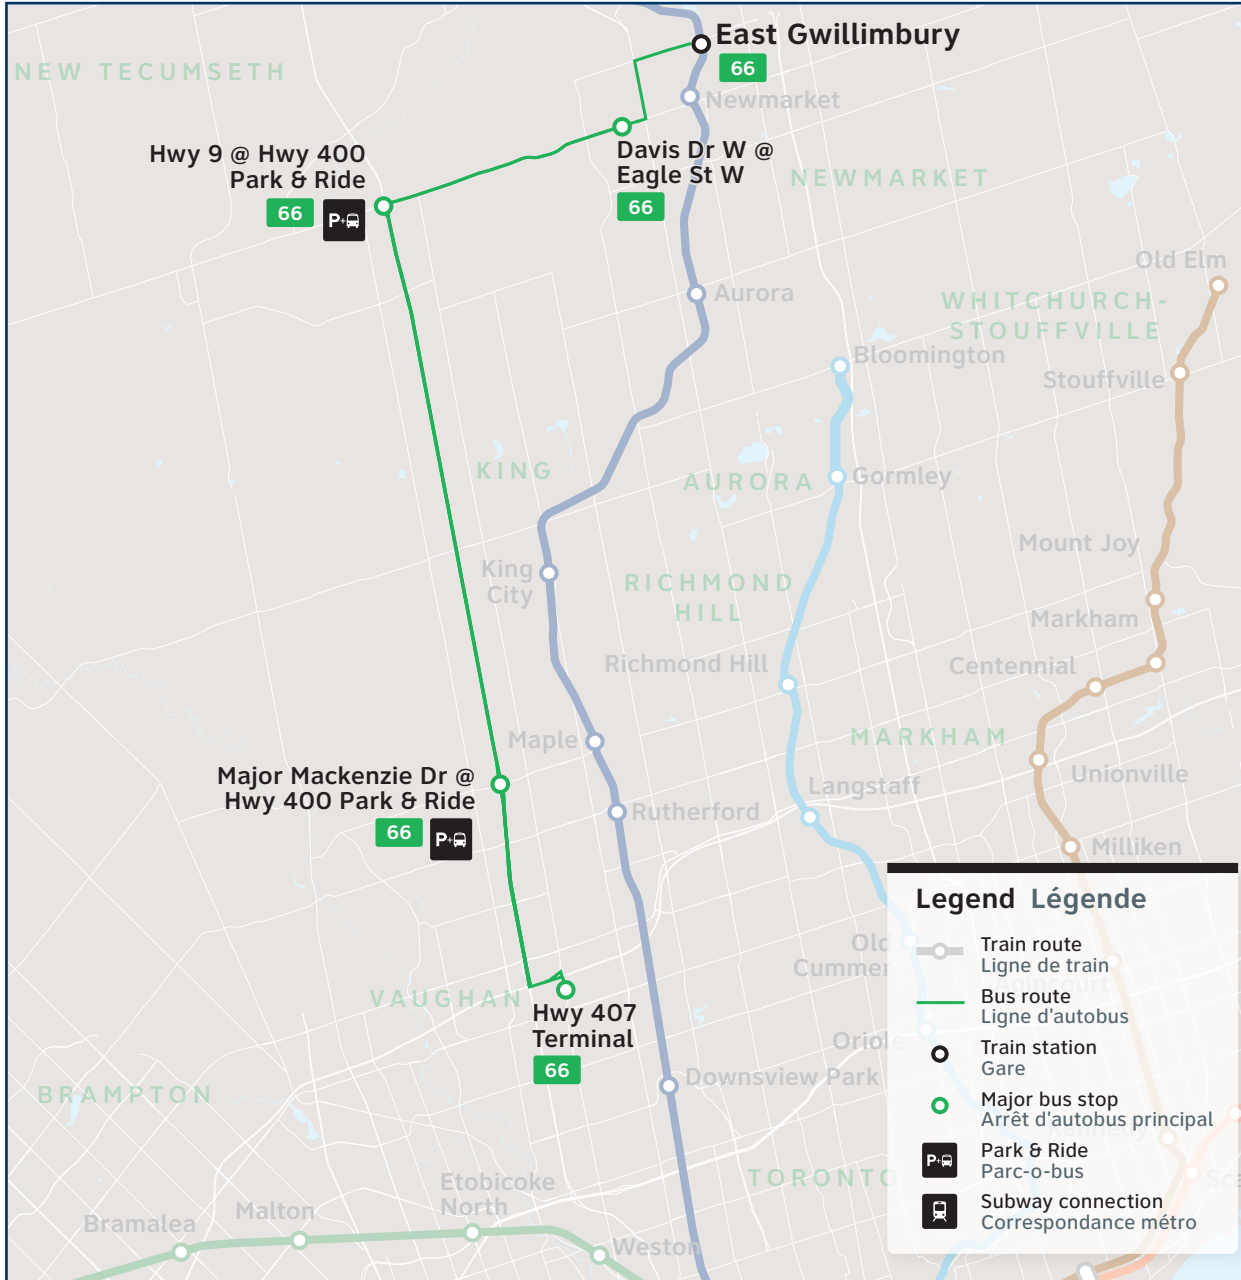

# 66

Route number  
Nombre d'itinéraire

## East Gwillimbury/ North York Express

## East Gwillimbury/ North York Express

GO Bus Schedule/  
Horaire des autobus GO

66

- East Gwillimbury GO
- Davis Dr. W. @ Eagle St. W.
- Hwy.9 & Hwy.400
- Major Mackenzie & Hwy.400
- Hwy. 407 Bus Terminal

**Daily / Quotidiennement**  
Includes GO Bus routes 66/ Inclut les routes 66 d'autobus GO

Effective / À partir de:  
**8 APRIL 2023**  
AVRIL