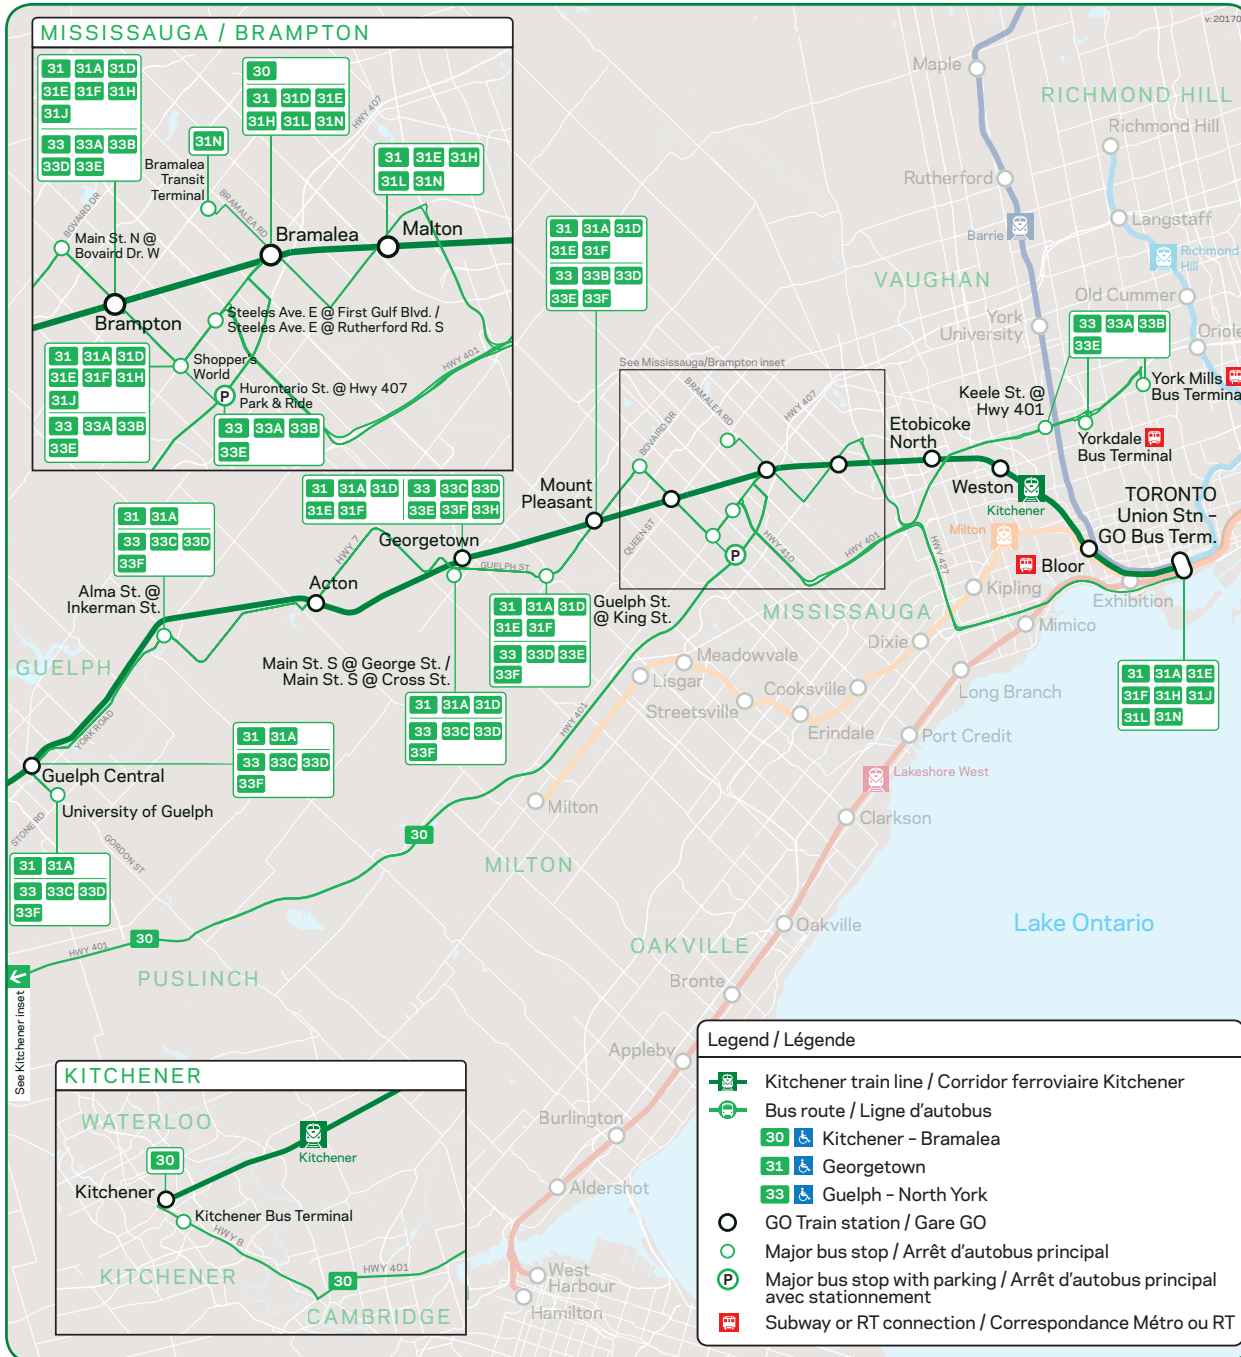

# 30-31-33

Route numbers  
Nombre d'itinéraire

## Kitchener

## Kitchener

GO Train and Bus Schedule

Horaire des trains et des autobus GO

**Route 30 - Kitchener - Bramalea**

**Route 31 - Guelph - Georgetown - Brampton - Toronto**

**Route 33 - Guelph - Georgetown - Brampton - Yorkdale - York Mills**