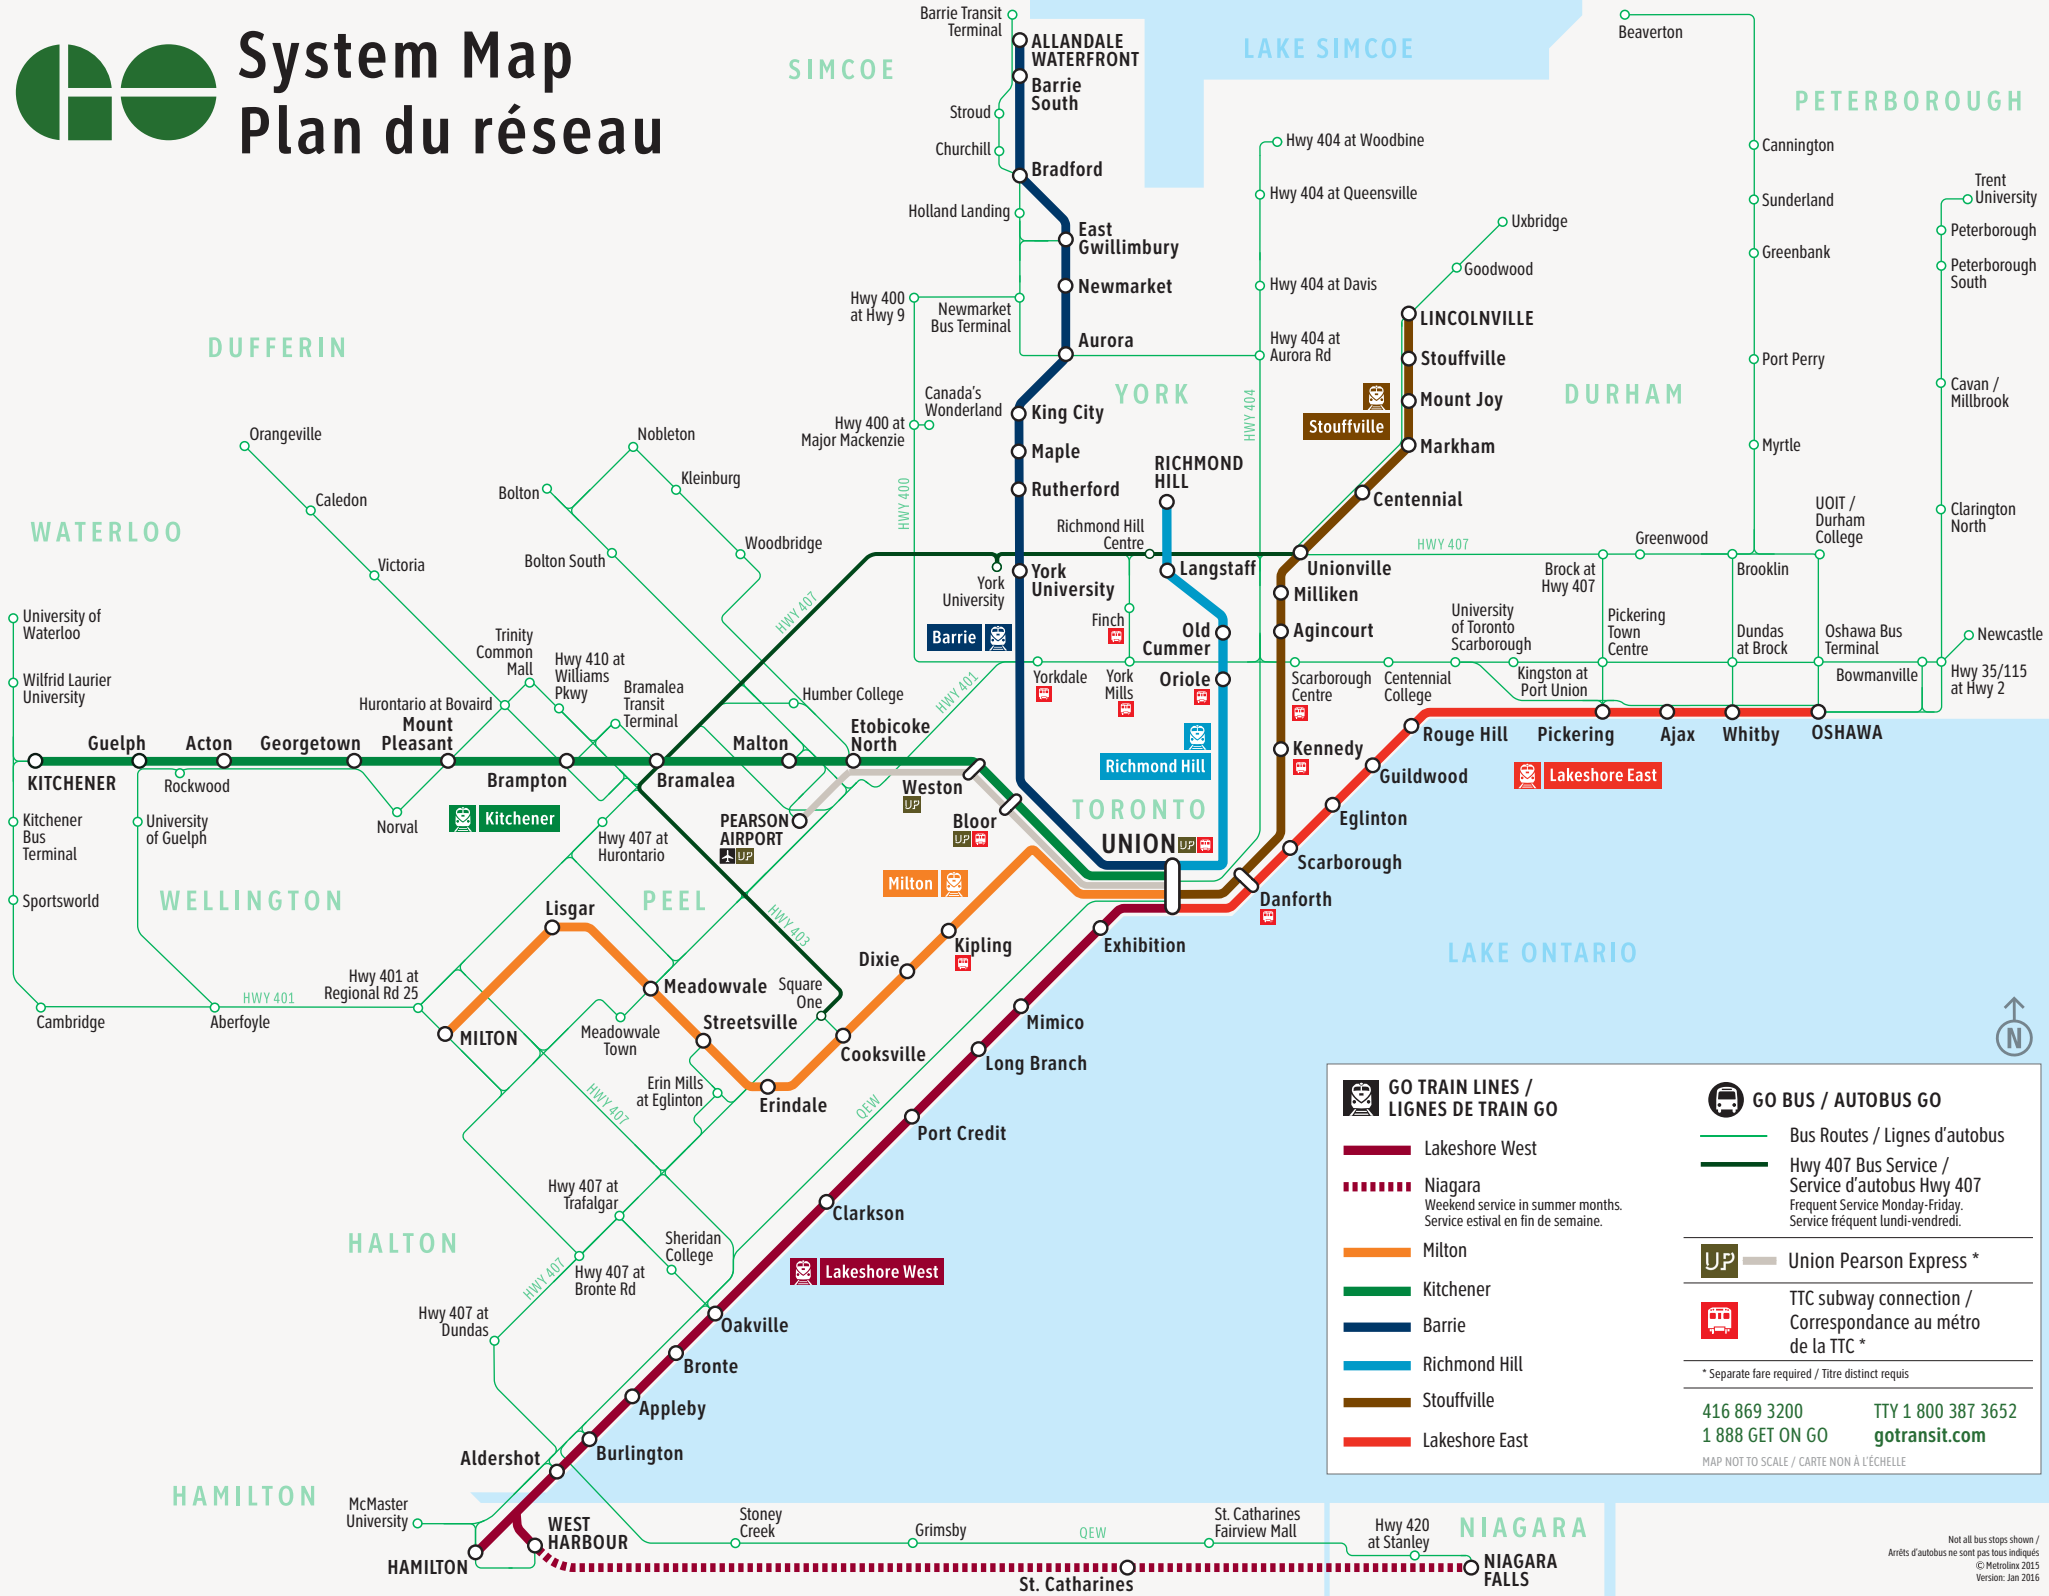

System Map Plan du réseau

GO TRAIN LINES / LIGNES DE TRAIN GO	GO BUS / AUTOBUS GO
Lakeshore West	Bus Routes / Lignes d'autobus
Niagara Weekend service in summer months. Service estival en fin de semaine.	Hwy 407 Bus Service / Service d'autobus Hwy 407 Frequent Service Monday-Friday. Service fréquent lundi-vendredi.
Milton	Union Pearson Express *
Kitchener	TTC subway connection / Correspondance au métro de la TTC *
Barrie	* Separate fare required / Titre distinct requis
Richmond Hill	416 869 3200 TTY 1 800 387 3652
Stouffville	1 888 GET ON GO gotransit.com
Lakeshore East	MAP NOT TO SCALE / CARTE NON À L'ÉCHELLE