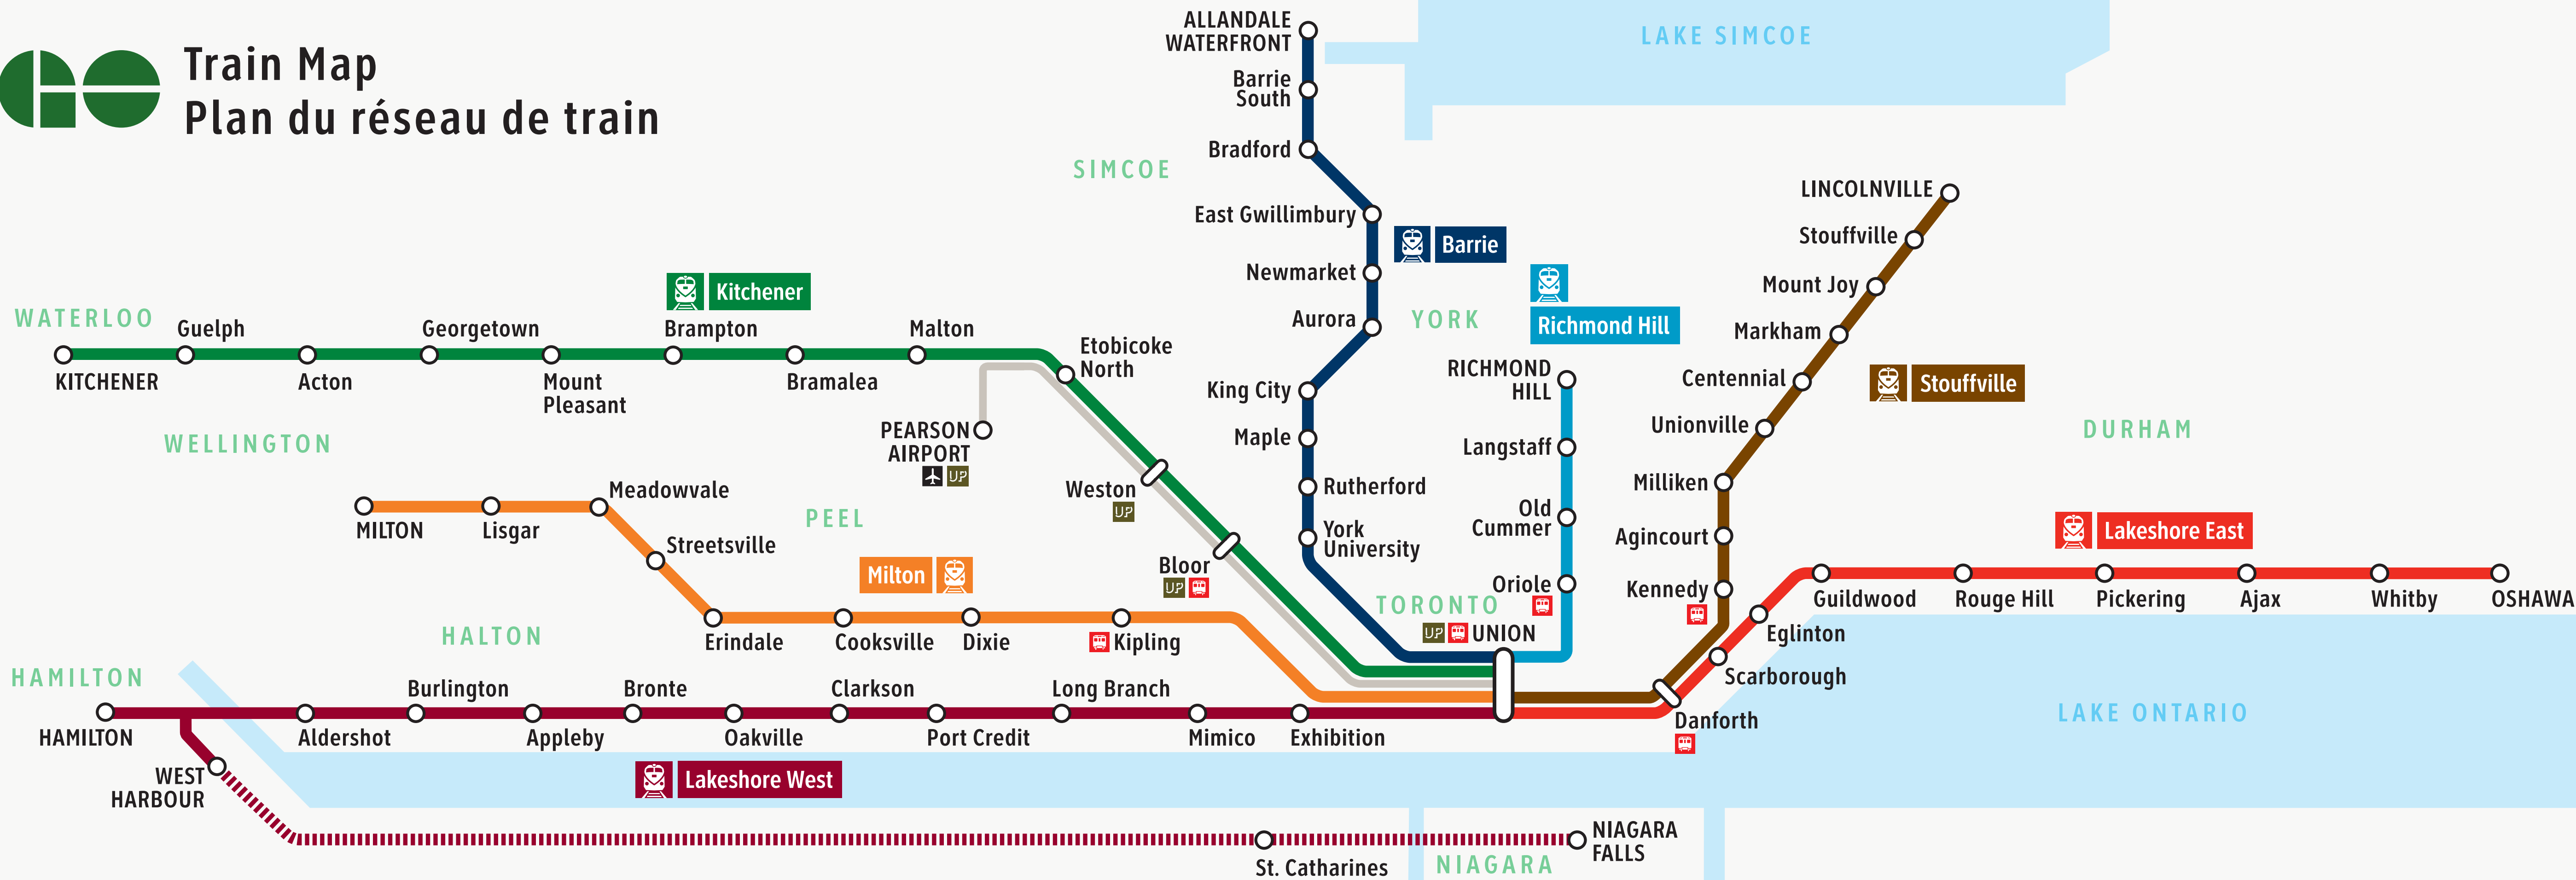

Train Map Plan du réseau de train

GO TRAIN LINES / LIGNES DE TRAIN GO

- Lakeshore West
- Niagara
Weekend service in summer months.
Service estival en fin de semaine.
- Milton
- Kitchener
- Barrie
- Richmond Hill
- Stouffville
- Lakeshore East
- Union Pearson Express *
- TTC subway connection /
Correspondance au métro
de la TTC *

* Separate fare required / Titre distinct requis

416 869 3200 TTY 1 800 387 3652
1 888 GET ON GO gotransit.com

MAP NOT TO SCALE / CARTE NON À L'ÉCHELLE
Version: June 2015